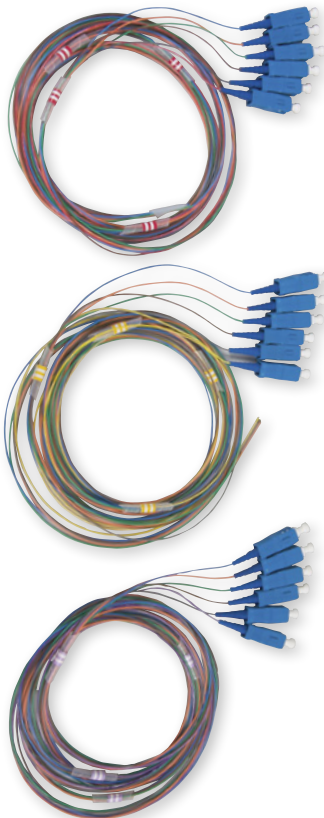

FT18SC2M

Ordering Information

Part Number	Description
12 Fiber Pigtails	
FT12SFA2M	FC-APC / 12 Fiber 900um Pigtail / Singlemode / 2 meter
FT12SLC2M	LC / 12 Fiber 900um Pigtail / Singlemode / 2 meter
FT12SSC2M	SC / 12 Fiber 900um Pigtail / Singlemode / 2 meter
FT12SSA2M	SC-APC / 12 Fiber 900um Pigtail / Singlemode / 2 meter
FT12SST2M	ST / 12 Fiber 900um Pigtail / Singlemode / 2 meter
FT126LC2M	LC / 12 Fiber 900um Pigtail / Multimode 62.5 OM1 / 2 meter
FT126SC2M	SC / 12 Fiber 900um Pigtail / Multimode 62.5 OM1 / 2 meter
FT126ST2M	ST / 12 Fiber 900um Pigtail / Multimode 62.5 OM1 / 2 meter
FT12MLC2M	LC / 12 Fiber 900um Pigtail / Multimode 50 OM2 / 2 meter
FT12MSC2M	SC / 12 Fiber 900um Pigtail / Multimode 50 OM2 / 2 meter
FT12MST2M	ST / 12 Fiber 900um Pigtail / Multimode 50 OM2 / 2 meter
FT123LC2M	LC / 12 Fiber 900um Pigtail / Multimode 50 OM3 (300M) / 2 meter
FT123SC2M	SC / 12 Fiber 900um Pigtail / Multimode 50 OM3 (300M) / 2 meter
FT125LC2M	LC / 12 Fiber 900um Pigtail / Multimode 50 OM4 (550M) / 2 meter
FT125SC2M	SC / 12 Fiber 900um Pigtail / Multimode 50 OM4 (550M) / 2 meter
FT245SC2M	SC / 24 Fiber 900um Pigtail / Multimode 50 OM4 (550M) / 2 meter
18 Fiber Pigtails	
FT18SFC2M	FC / 18 Fiber 900um Pigtail / Singlemode / 2 meter
FT18SFA2M	FC-APC / 18 Fiber 900um Pigtail / Singlemode / 2 meter
FT18SLC2M	LC / 18 Fiber 900um Pigtail / Singlemode / 2 meter
FT18SSC2M	SC / 18 Fiber 900um Pigtail / Singlemode / 2 meter
FT18SSA2M	SC-APC / 18 Fiber 900um Pigtail / Singlemode / 2 meter
FT18SST2M	ST / 18 Fiber 900um Pigtail / Singlemode / 2 meter
FT186LC2M	LC / 18 Fiber 900um Pigtail / Multimode 62.5 OM1 / 2 meter
FT186SC2M	SC / 18 Fiber 900um Pigtail / Multimode 62.5 OM1 / 2 meter
FT186ST2M	ST / 18 Fiber 900um Pigtail / Multimode 62.5 OM1 / 2 meter
FT18MLC2M	LC / 18 Fiber 900um Pigtail / Multimode 50 OM2 / 2 meter
FT18MSC2M	SC / 18 Fiber 900um Pigtail / Multimode 50 OM2 / 2 meter
FT18MST2M	ST / 18 Fiber 900um Pigtail / Multimode 50 OM2 / 2 meter
FT183LC2M	LC / 18 Fiber 900um Pigtail / Multimode 50 OM3 (300M) / 2 meter
FT183SC2M	SC / 18 Fiber 900um Pigtail / Multimode 50 OM3 (300M) / 2 meter
FT185LC2M	LC / 18 Fiber 900um Pigtail / Multimode 50 OM4 (550M) / 2 meter
FT185SC2M	SC / 18 Fiber 900um Pigtail / Multimode 50 OM4 (550M) / 2 meter